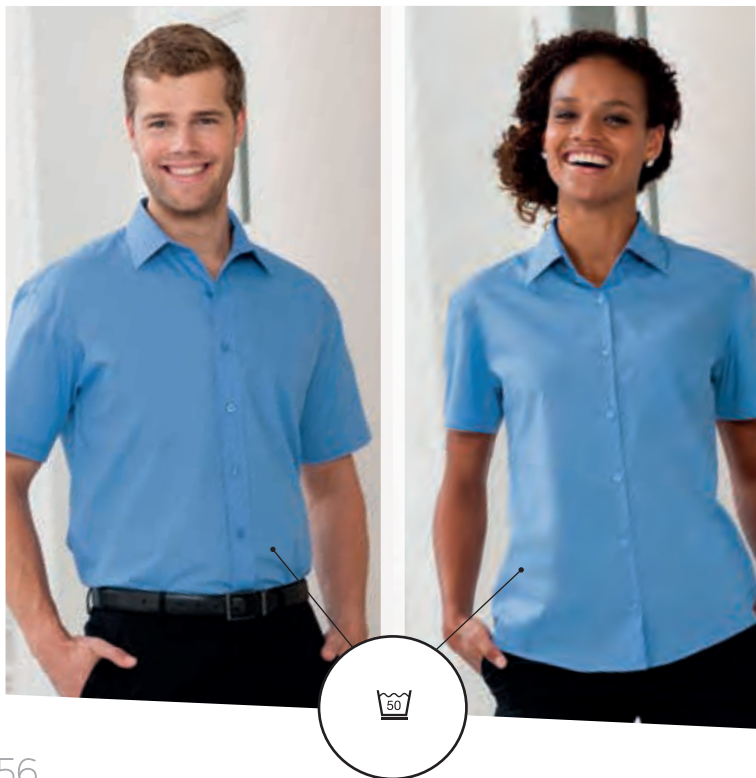

S, M, L, XL, 2XL

RU570041

Camisa Clássica Popline Homem - 65% Poliéster / 35% Algodão
Camisa Clássica Popelin Hombre - 65% Poliéster / 35% Algodón

XS, S, M, L, XL, 2XL

RU570046

Camisa Clássica Popline Senhora - 65% Poliéster / 35% Algodão
Camisa Clássica Popelin Señora - 65% Poliéster / 35% Algodón