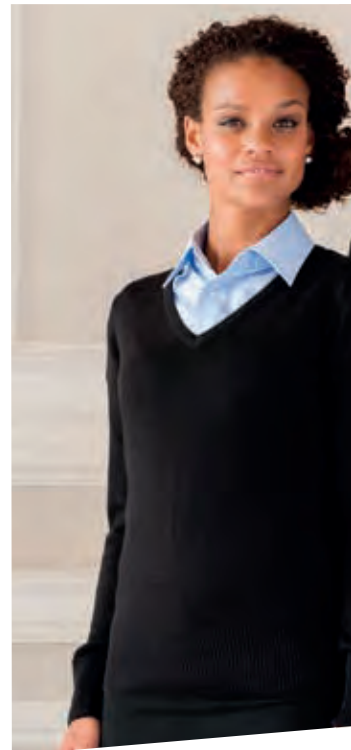

**RU570058**

Casaco em malha Senhora - 50% Algodão / 50% Acrílico  
*Chaqueta de Punto Señora - 50% Algodón / 50% Acrílico*

11

66

XS, S, M, L, XL, 2XL

**RU570073**

Colete Softshell Homem - 92% Poliéster / 8% Elastano  
Chaleco Softshell Hombre - 92% Poliéster / 8% Elastán