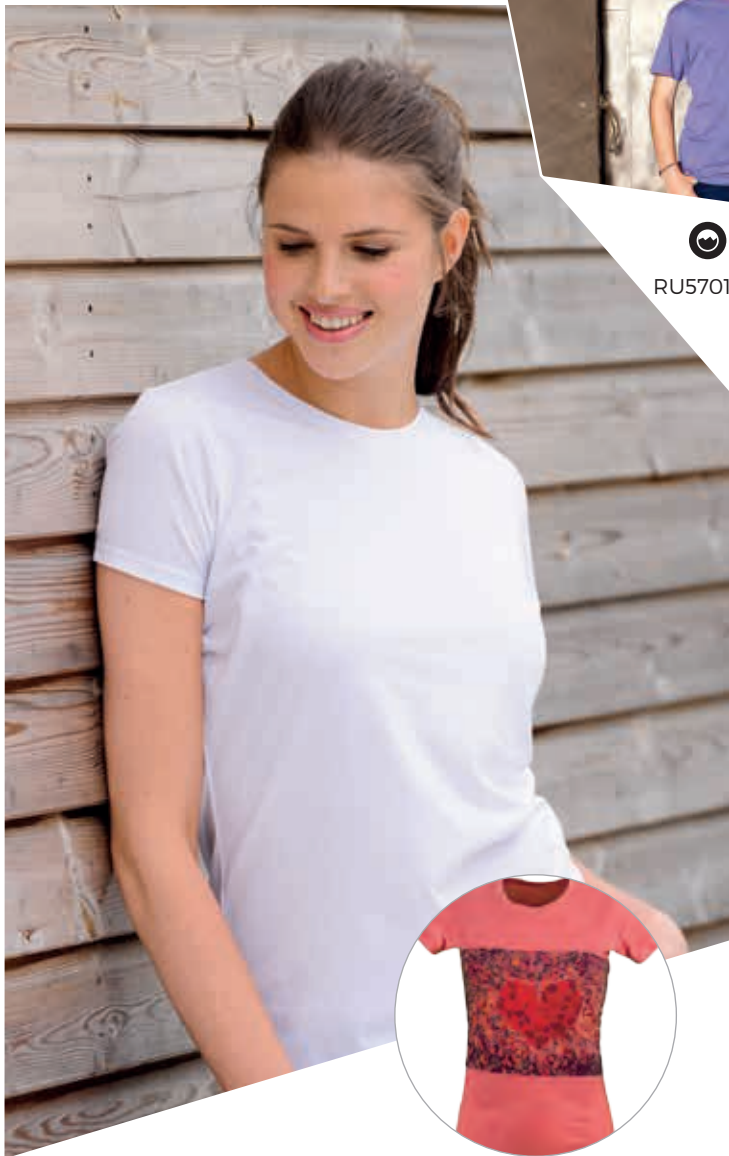

XS, S, M, L, XL

**BC560230**

T-shirt Triblend Women 140g - 100% Polyester  
Camiseta Triblend Señora - 50% Poliéster / 25% Algodón / 25% Viscose

RU570147 p. 378

XS, S, M, L, XL

**RU570059**

T-shirt HD T Women - 65% Poliéster / 35% Algodão  
Camiseta HD T Señora - 65% Poliéster / 35% Algodón