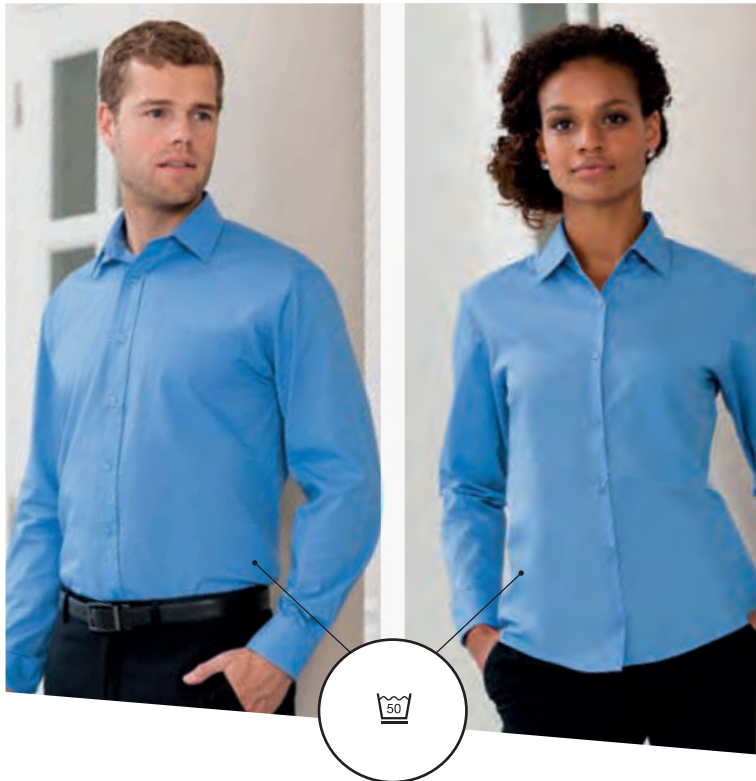

S, M, L, XL, 2XL

**BC560070**

Camisa B&C Smart Homem - 65% Poliéster / 35% Algodão escovado - Popeline  
Camisa B&C Smart Hombre - 65% Poliéster / 35% Algodón Hilado - Popelin

00

11

53

62

65