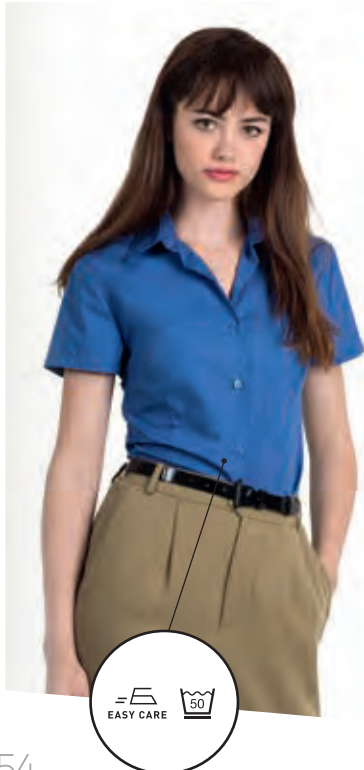

S, M, L, XL, 2XL

**BC560065**

Camisa B&C Heritage Homem - 100% Algodão escovado - Popeline  
Camisa B&C Heritage Hombre - 100% Algodón hilado - Popelin

XS, S, M, L, XL

**BC560067**

Camisa B&C Heritage Senhora - 100% Algodão escovado - Popeline  
Camisa B&C Heritage Señora - 100% Algodón hilado - Popelin